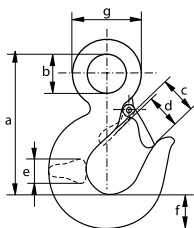

P-6714A

Crochets à œil Green Pin®, grade 80

avec linguet de sécurité

- Matière : acier allié, grade 80
- Coefficient de sécurité : 4 fois la C.M.U. = charge de rupture minimale
- Norme : généralement conforme à la norme EN 1677-2
- Finition : peinture rouge
- Certificat : 2.1 2.2 3.1

C.M.U.	Longueur	Dia intérieur œil	Largeur ouverture	Largeur ouverture	Épaisseur	Largeur	Dia extérieur œil	Poids unitaire
Tonnes	a mm	b mm	c mm	d mm	e mm	f mm	g mm	kg
1.25	81	19	24	20	16	19	37	0.3
1.6	91	22	26	22	18	22	45	0.44
2.5	105	27	32	27	20	27	52	0.63
3.2	124	32	34	30	24	31	62	1.27
5.4	147	39	44	37	31	36	74	1.76
8.2	190	50	55	48	37	48	96	3.6
12.8	230	64	64	53	48	61	126	7.7
16	254	70	70	60	58	69	139	10.8
22	316	89	91	77	63	81	169	16.7

Pouces

C.M.U.	Longueur	Dia intérieur œil	Largeur ouverture	Largeur ouverture	Épaisseur	Largeur	Dia extérieur œil	Poids unitaire
Tonnes	a Pouces	b Pouces	c Pouces	d Pouces	e Pouces	f Pouces	g Pouces	lbs
1.25	3 ³/₁₆	³/₄	¹⁵/₁₆	²⁵/₃₂	⁵/₈	³/₄	1 ¹/₂	0.66
1.6	3 ¹⁹/₃₂	⁷/₈	1 ¹/₃₂	⁷/₈	²³/₃₂	⁷/₈	1 ²⁵/₃₂	0.97
2.5	4 ¹/₈	1 ³/₃₂	1 ⁹/₃₂	1 ³/₃₂	²⁵/₃₂	1 ³/₃₂	2 ¹/₃₂	1.39
3.2	4 ⁷/₈	1 ⁹/₃₂	1 ¹¹/₃₂	1 ³/₁₆	¹⁵/₁₆	1 ¹/₄	2 ⁷/₁₆	2.80
5.4	5 ²⁵/₃₂	1 ⁹/₁₆	1 ³/₄	1 ¹/₂	1 ¹/₄	1 ⁷/₁₆	2 ²⁹/₃₂	3.88
8.2	7 ¹/₂	1 ³¹/₃₂	2 ⁵/₃₂	1 ²⁹/₃₂	1 ¹/₂	1 ²⁹/₃₂	3 ²⁵/₃₂	7.94
12.8	9 ³/₃₂	2 ¹⁷/₃₂	2 ¹⁷/₃₂	2 ³/₃₂	1 ²⁹/₃₂	2 ³/₈	4 ¹⁵/₁₆	16.98
16	10	2 ³/₄	2 ³/₄	2 ¹¹/₃₂	2 ⁹/₃₂	2 ²³/₃₂	5 ¹/₂	23.8
22	12 ⁷/₁₆	3 ¹⁷/₃₂	3 ¹⁹/₃₂	3 ¹/₃₂	2 ¹/₂	3 ³/₁₆	6 ⁵/₈	36.8